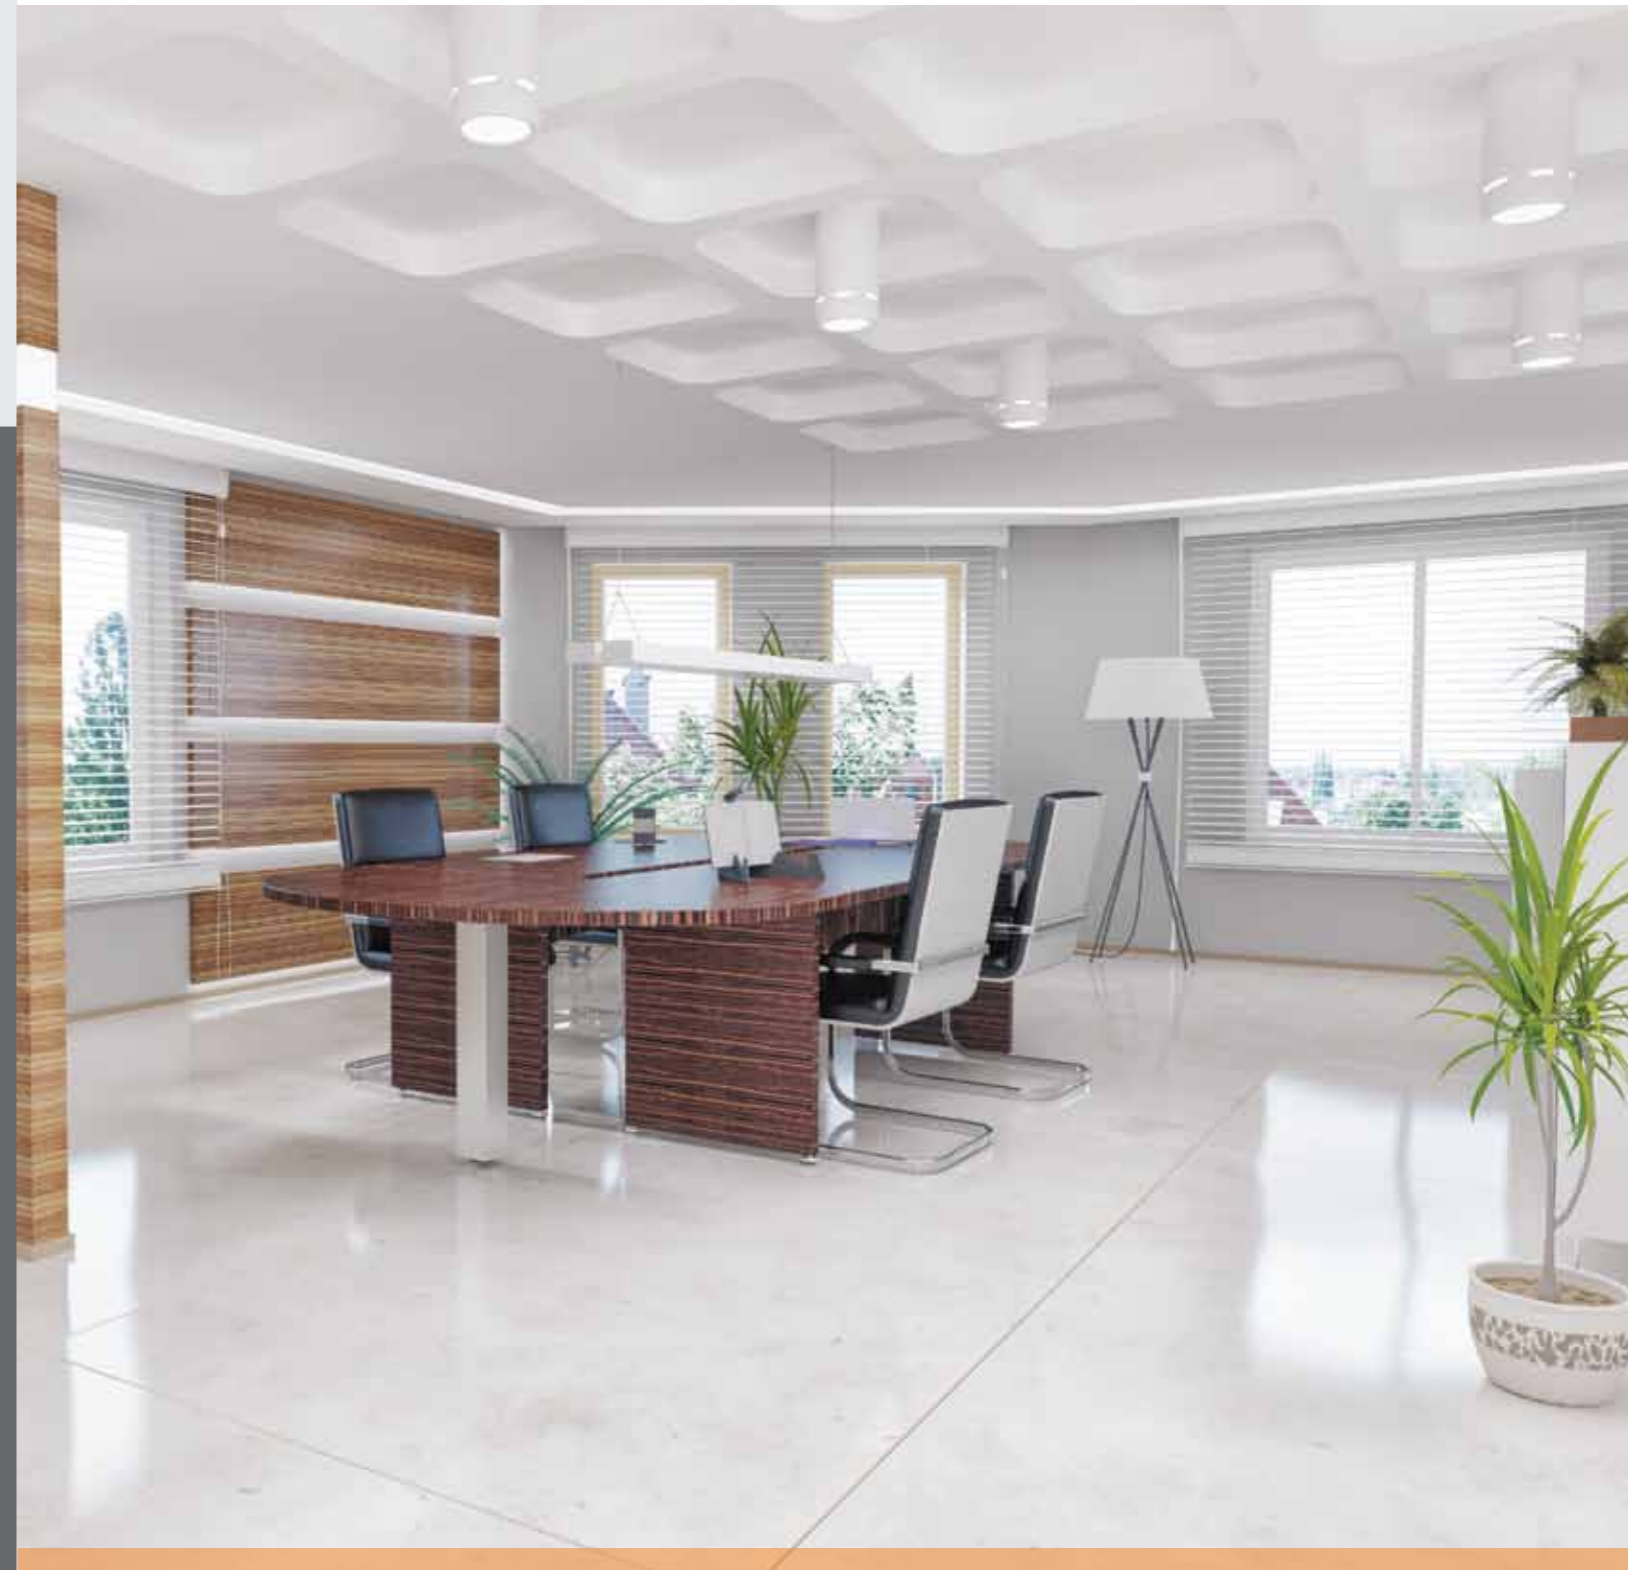

MAXIDUO

Die Maxiduo-Rollos sind moderne, exklusive Rollos, die in jedem Wohnraum ein einzigartiges Ambiente schaffen. Sie bestehen aus ALU-Kassette. Dank speziellem Trägerprofil ist es möglich, die Rollos sowohl an der Wand als auch an der Decke zu montieren.

Im Haus verbringen wir einen großen Teil unseres Lebens. Deshalb ist es wichtig, dass wir uns da ungezwungen und geborgen fühlen. Zu diesem Zweck stellen wir Ihnen ein Komplexsystem von Innensonnenschutzprodukten vor, die einen guten Schutz vor ungewünschten Blicken bieten. Mit Leidenschaft widmen wir uns der Aufgabe, durch Lenkung und Dosierung des Sonnenlichtes Ihre Wohnqualität zu optimieren und somit auch Ihr Wohlbefinden zu fördern. Die Produktpalette von SONNEA umfasst Artikel für innenliegenden Sonnen- und Sichtschutz wie Plissees, Innenjalousien, Vertikaljalousien, Rollos und Duorollos. Das elegante Design gestützt durch große Bandbreite an Farben, Dessins und reiche Auswahl von verschiedenen Verdunkelungsgraden entsprechen den Anforderungen der neusten Raumästhetik und die langlebige Qualität hält jedem Modewandel stand.

DUOROLLOS

Leisten Sie sich
MIT DEN SONNEA DUOROLLOS
 eine neue Lebensdimension

Die SONNEA Duorollos sind moderne „Nachkommen“ alttümlicher Vorhänge. Den Hauptvorteil bilden horizontale abwechselnd blickdicht und transparent gewebte Stoffe, die einen Tag-Nacht-Effekt entstehen lassen. Die Duorollos versetzen Sie in eine wunderbare Welt: voll von Licht, Schatten, Wärme und angenehmer Kühle und sorgen gleichzeitig für Ruhe, Sicherheit und ästhetisch geplante Architektur. Durch speziell gewählte feuchtraumgeeignete Stoffe sind sie ein idealer Sichtschutz auch für Badezimmer.